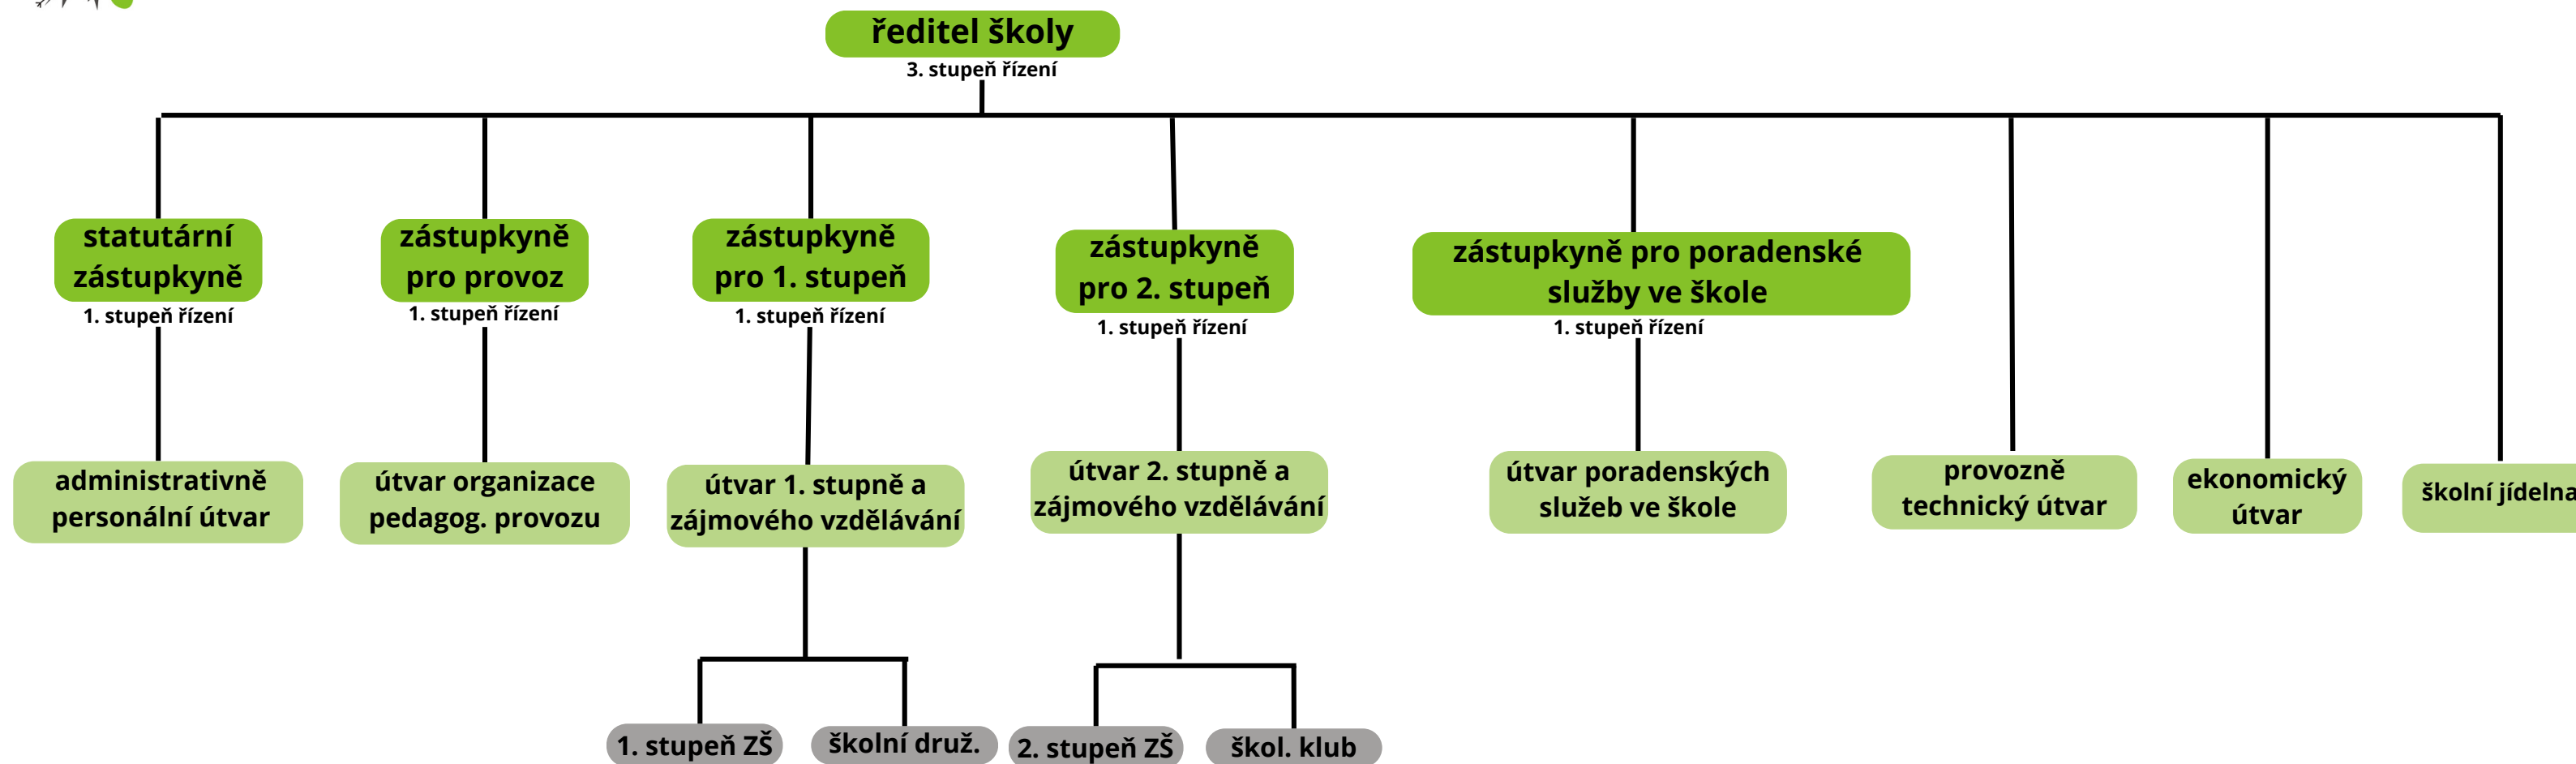

příloha organizačního řádu školy

## ORGANIZAČNÍ SCHÉMA ZŠ VELTRUSY

vedení školy

Toto schéma platí od 1. 2. 2026.  
Tímto se zrušuje dosavadní organizační schéma.